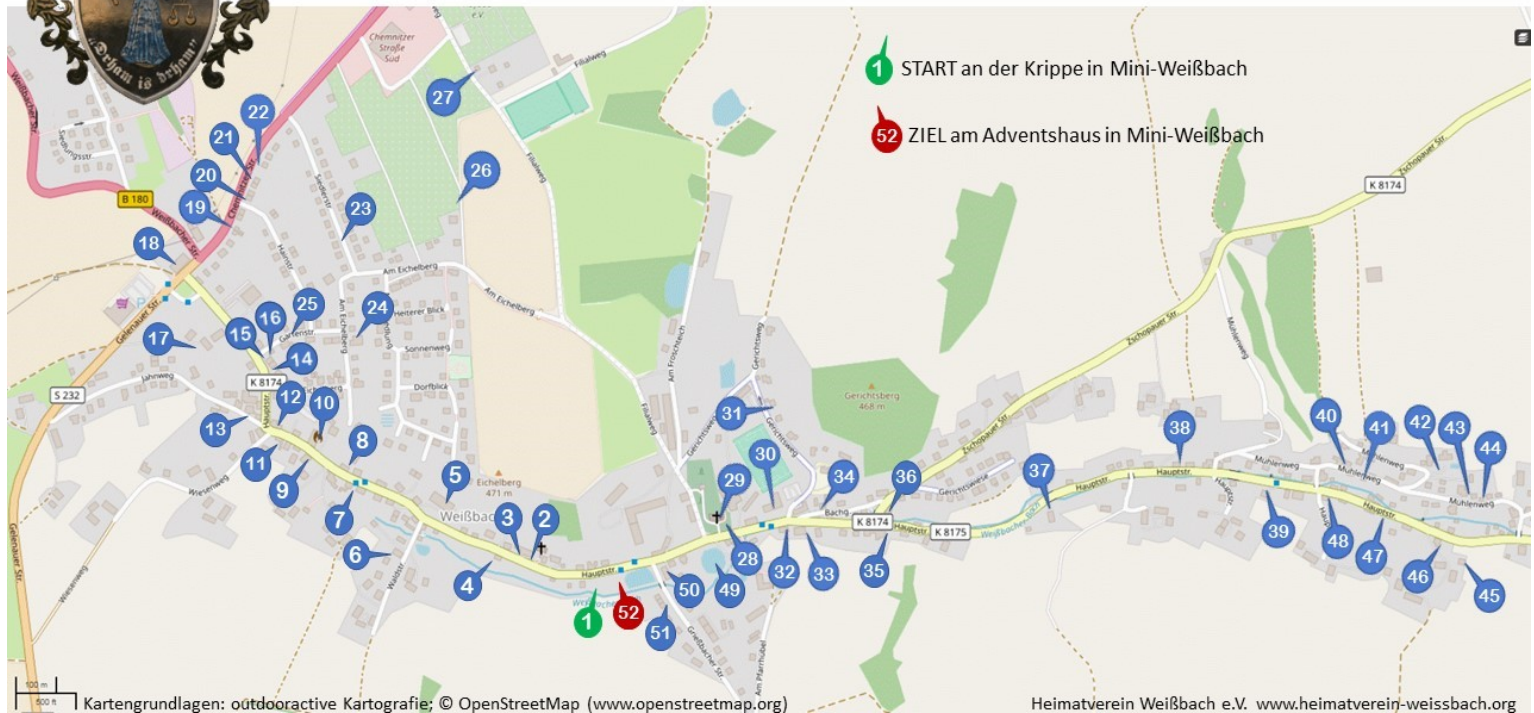

Krippen- und Pyramidenweg 2023

Amtsberg OT Weißbach

- Nr. 41 Fam. Hädler, Mühlenweg 6
- Nr. 42 Fam. Drechsler, Mühlenweg 17
- Nr. 43 Fam. Walter/Senf, Mühlenweg 19b
- Nr. 44 Fam. Förster, Mühlenweg 21
- Nr. 45 Fam. Schulz, Hauptstraße 148 a
- Nr. 46 Fleischerei Findeisen, Hauptstraße 146
Leihgabe Matthias Oertel
- Nr. 47 Fam. Seddig, Hauptstraße 142
Leihgabe Matthias Oertel
- Nr. 48 Fam. Seidel, Hauptstraße 138
- Nr. 49 HV Weißbach e.V.
Teich zwischen Hauptstraße 82 und 86
- Nr. 50 Fam. Dittrich, Hauptstraße 80
Leihgabe Matthias Oertel
- Nr. 51 Fam. Baudler, Gießbacher Straße 6
- Nr. 52 Mini-Weißbach, Adventskalender

QR Code scannen um die
Wanderung auf
greifensteinde.de

und Komoot zu entdecken

QR Code scannen und weitere
Informationen auf der Webseite
des Heimatvereins Weißbach e.V.
auf dein Smartphone laden.